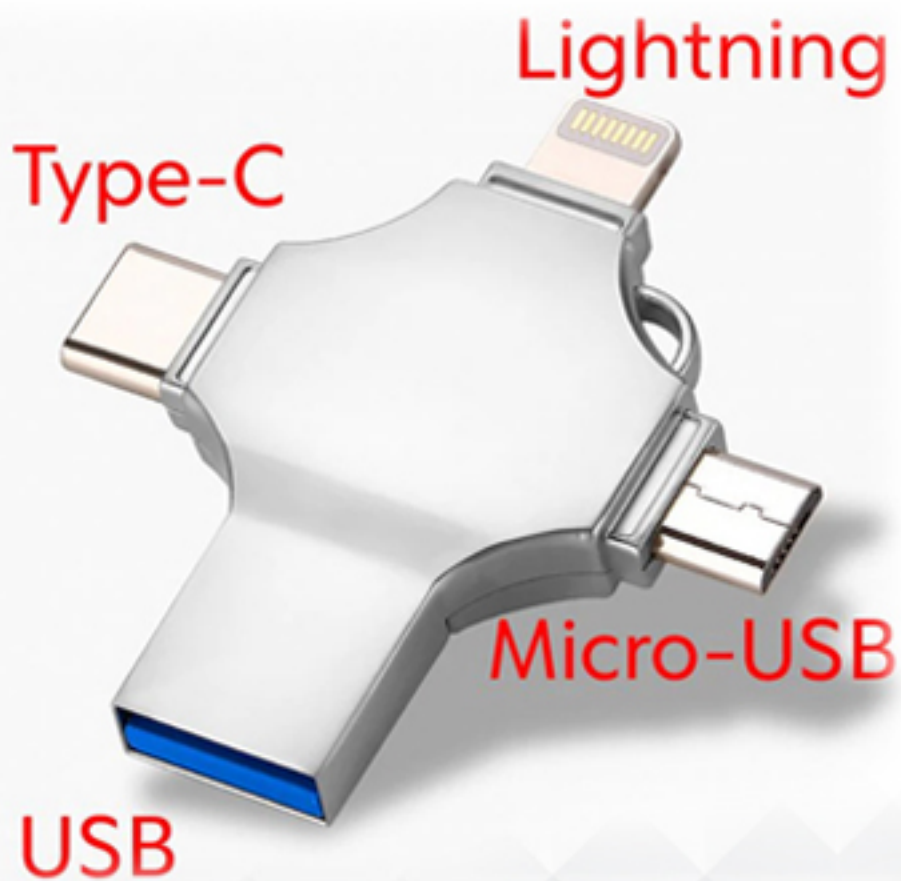

**Model: CROSS**  
**32GB / 64GB**

**16GB USB  
with box**

**Model : METAL**

**Model: PETRA**  
**16 GB With Box**

**Model: BEVO**  
**32GB**

**Black Box**

**Model: TEPY**  
**16 GB**

**Packing: Black Box**

**Model: CRYSTAL**  
**16 GB With Box**

**Model : Nitro**  
**16 GB**  
**with Type C**

**Model : VENTER**  
**16 GB**  
**Wooden box**

**Model : GRUB**  
**16 GB**  
**Wooden box**